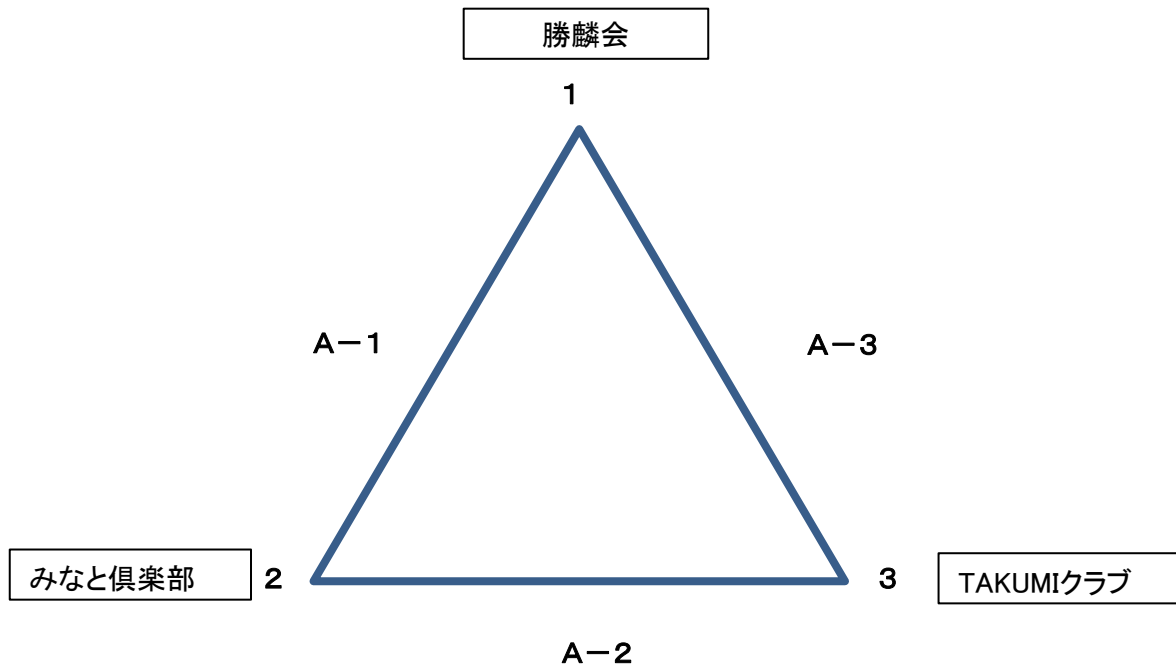

注1)コート設営は全チームで行う。

注2)審判は空きチームが行う。

注3)公式練習は各チーム3分間。

チーム名	勝麟会	TAKUMIクラブ	みなと倶楽部	勝敗	順位
勝麟会		21-13 21-15	21-08 21-16	2勝0敗	1
TAKUMIクラブ	13-21 15-21		21-14 21-11	1勝1敗	2
みなと倶楽部	08-21 16-21	14-21 11-21		0勝2敗	3