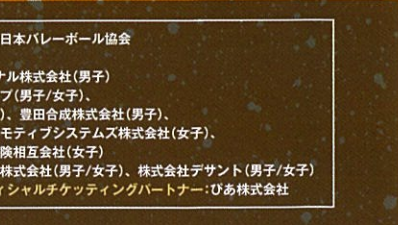

大野 梨菜

V・レギュラーラウンド

WOMEN & MEN 2014.11.15 [Sat] → 2015.2.22 [Sun]

V・ファイナルステージ

●ファイナル6

WOMEN 2015.2.28 [Sat] → 3.22 [Sun] MEN 2015.3.1 [Sun] → 3.22 [Sun]

●ファイナル3

WOMEN & MEN 2015.3.28 [Sat]

●ファイナル

WOMEN 2015.4.4 [Sat] MEN 2015.4.5 [Sun]

主催：一般社団法人日本バレーボールリーグ機構 共催：公益財団法人日本バレーボール協会
主管：各都道府県バレーボール協会、ホームチーム
オフィシャルドリンクサプライヤー：サントリー食品インターナショナル株式会社(男子/女子)
マーケティングパートナー：東レ株式会社(男子/女子)、ゼビオグループ(男子/女子)、
日本シグマックス株式会社(男子/女子)、パナソニック株式会社(男子)、豊田合成株式会社(男子)、
株式会社ジェイテクト(男子)、久光製薬株式会社(女子)、日立オートモティブシステムズ株式会社(女子)、
株式会社デンソー(女子)、上尾中央医療グループ(女子)、日本生命保険相互会社(女子)
ウェアスポンサー：アシックスジャパン株式会社(男子/女子)、ミスノ株式会社(男子/女子)、株式会社デサント(男子/女子)
公式使用球：株式会社ミカサ(男子)、株式会社モルテン(女子) オフィシャルチケットングパートナー：びあ株式会社