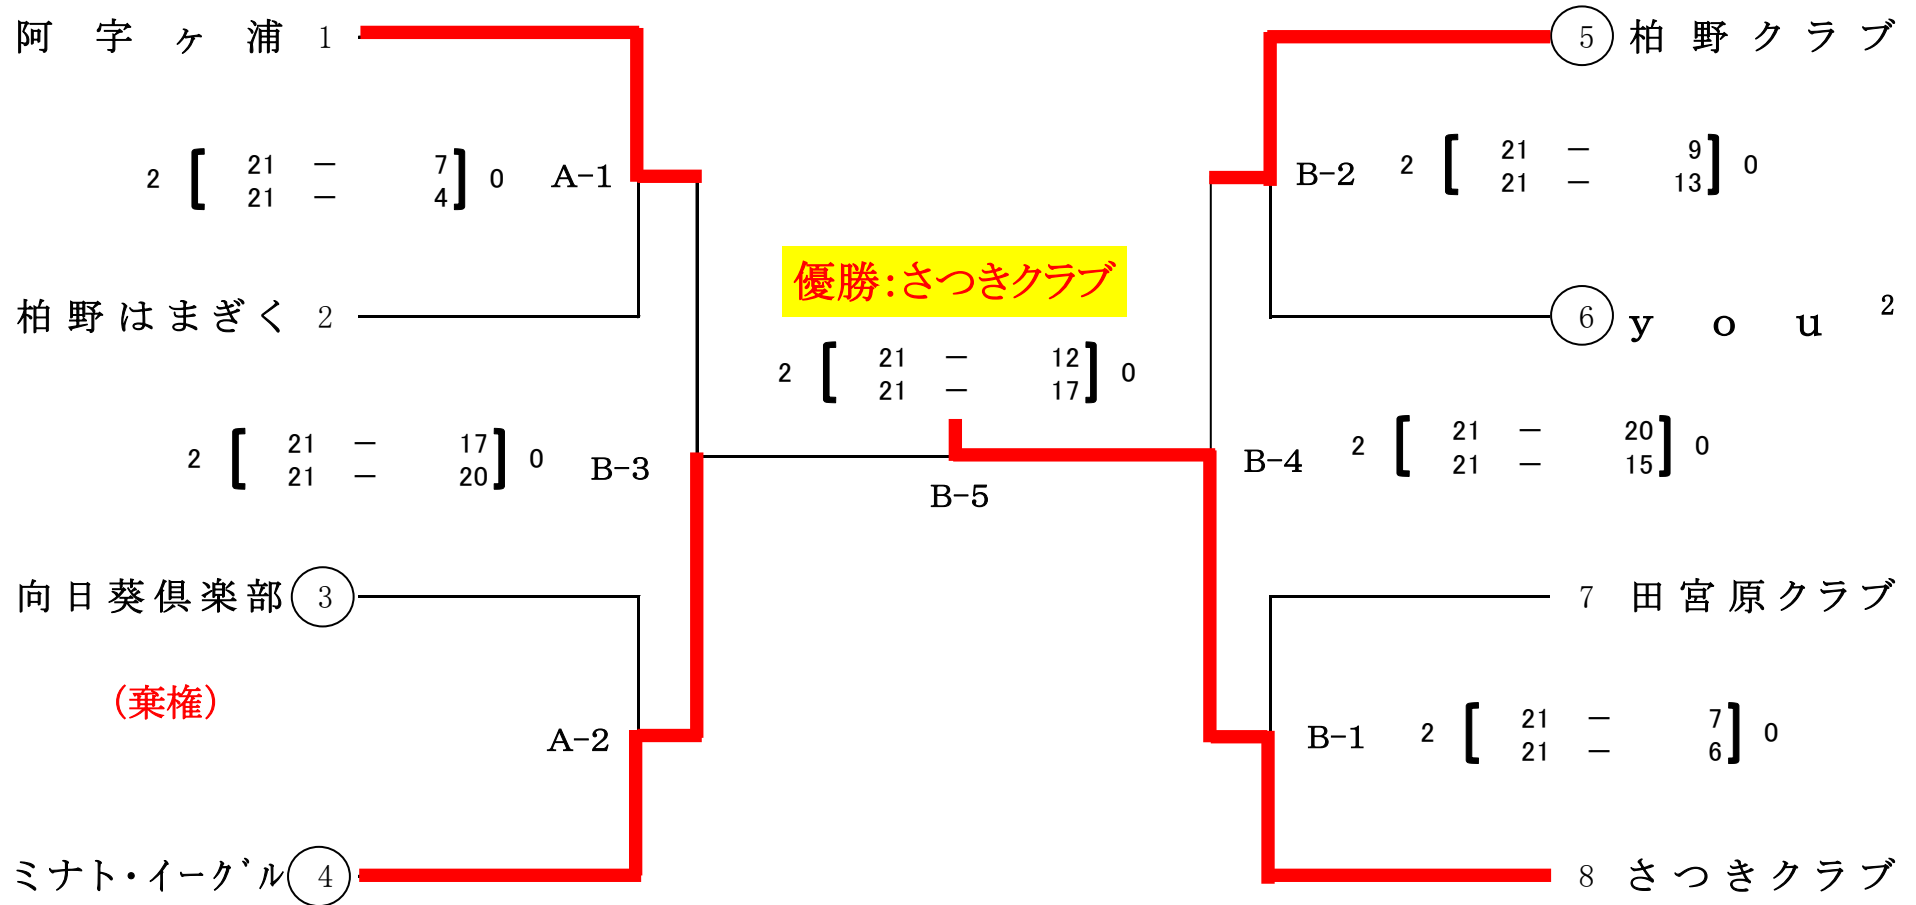

【 女子 組合せ 】

【敗者戦】:1回戦敗退3チームによる、総当り戦

NO	対 戦 カード		試合順	審判担当	
1	柏野はまぎく	0 [10 - 21 18 - 21] 2	田宮原クラブ	A-2	You2
2	You2	1 [20 - 21 21 - 17] 1	柏野はまぎく	A-3	田宮原クラブ
3	田宮原クラブ	2 [21 - 12 21 - 18] 0	You2	A-4	柏野はまぎく