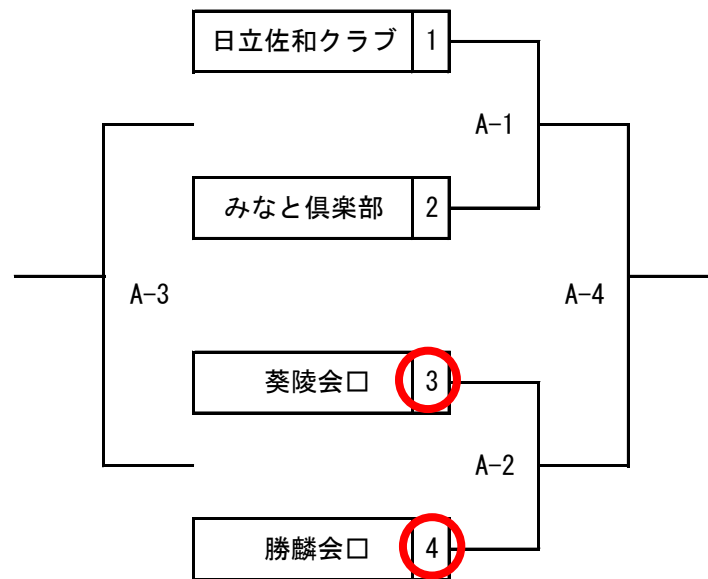

(男子) : Aコート北側

注1) ホイッスルの種類は短

注2) 2試合目以降も試合の無いチームが審判を担当

(女子)