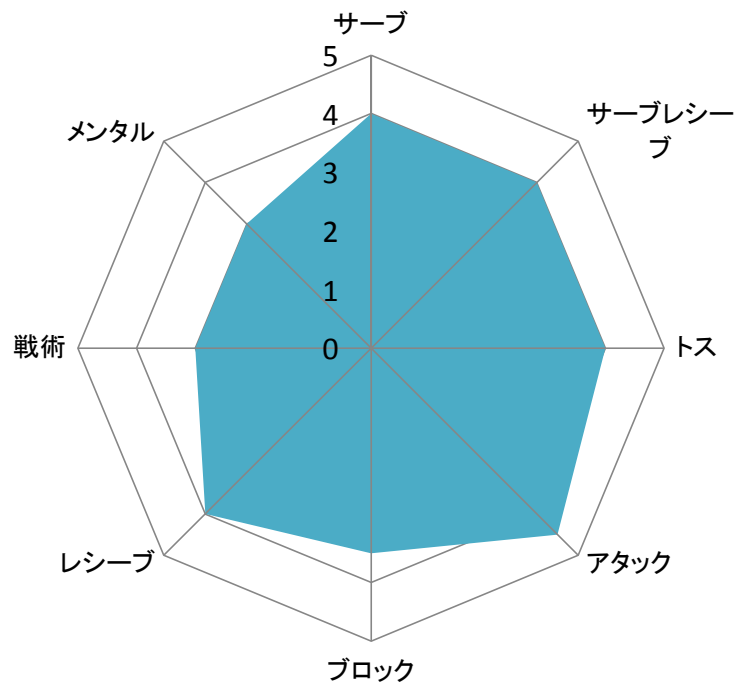

注)第2セットからの観戦分析

チーム名:勝麟会

NO	項目	評価			
		1セット	2セット	3セット	総合
1	サーブ	斜線	5	3	4
2	サーブレシーブ	斜線	4	4	4
3	トス	斜線	4	4	4
4	アタック	斜線	4	5	4.5
5	ブロック	斜線	3	4	3.5
6	レシーブ	斜線	4	4	4
7	戦術	斜線	3	3	3
8	メンタル	斜線	3	3	3

- 5 大変優れている
- 4 優れている
- 3 普通
- 2 やや劣る
- 1 劣る

チーム名:TAKUMIクラブ

NO	項目	評価			
		1セット	2セット	3セット	総合
1	サーブ	斜線	3	3	3
2	サーブレシーブ	斜線	2	4	3
3	トス	斜線	3	3	3
4	アタック	斜線	3	4	3.5
5	ブロック	斜線	3	3	3
6	レシーブ	斜線	2	3	2.5
7	戦術	斜線	3	3	3
8	メンタル	斜線	3	3	3

- 5 大変優れている
- 4 優れている
- 3 普通
- 2 やや劣る
- 1 劣る

チーム戦力分析

■ 系列1

チーム戦力分析