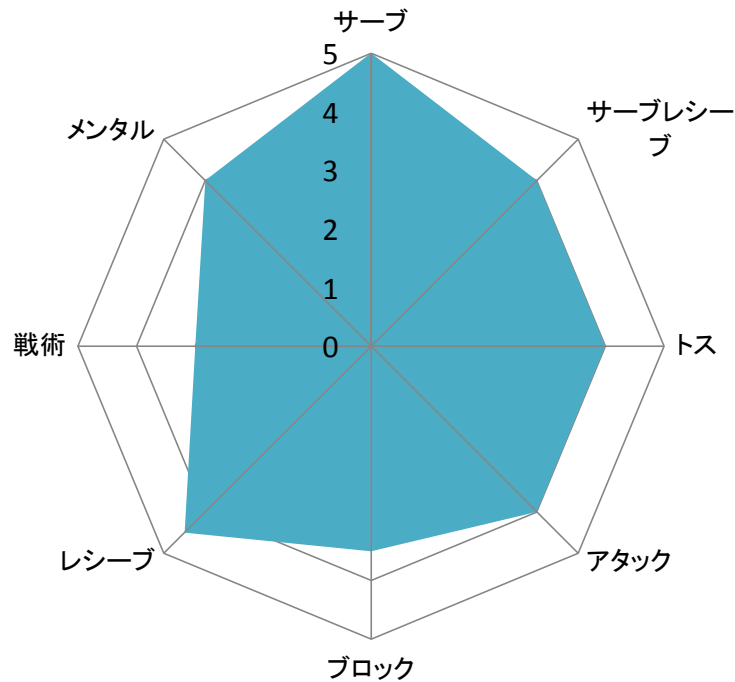

チーム名:さつきクラブ

NO	項目	評価			
		1セット	2セット	3セット	総合
1	サーブ	5	5	斜線	5
2	サーブレシーブ	4	4	斜線	4
3	トス	4	4	斜線	4
4	アタック	4	4	斜線	4
5	ブロック	3	4	斜線	3.5
6	レシーブ	5	4	斜線	4.5
7	戦術	3	3	斜線	3
8	メンタル	4	4	斜線	4

- 5 大変優れている
- 4 優れている
- 3 普通
- 2 やや劣る
- 1 劣る

チーム名:柏野クラブ

NO	項目	評価			
		1セット	2セット	3セット	総合
1	サーブ	3	3	斜線	3
2	サーブレシーブ	3	3	斜線	3
3	トス	3	3	斜線	3
4	アタック	3	3	斜線	3
5	ブロック	3	3	斜線	3
6	レシーブ	4	3	斜線	3.5
7	戦術	3	3	斜線	3
8	メンタル	3	3	斜線	3

- 5 大変優れている
- 4 優れている
- 3 普通
- 2 やや劣る
- 1 劣る

チーム戦力分析

■ 系列1

チーム戦力分析

■ 系列1

注)第2セットからの観戦分析

チーム名:勝麟会

NO	項目	評価			
		1セット	2セット	3セット	総合
1	サーブ	斜線	5	3	4
2	サーブレシーブ	斜線	4	4	4
3	トス	斜線	4	4	4
4	アタック	斜線	4	5	4.5
5	ブロック	斜線	3	4	3.5
6	レシーブ	斜線	4	4	4
7	戦術	斜線	3	3	3
8	メンタル	斜線	3	3	3