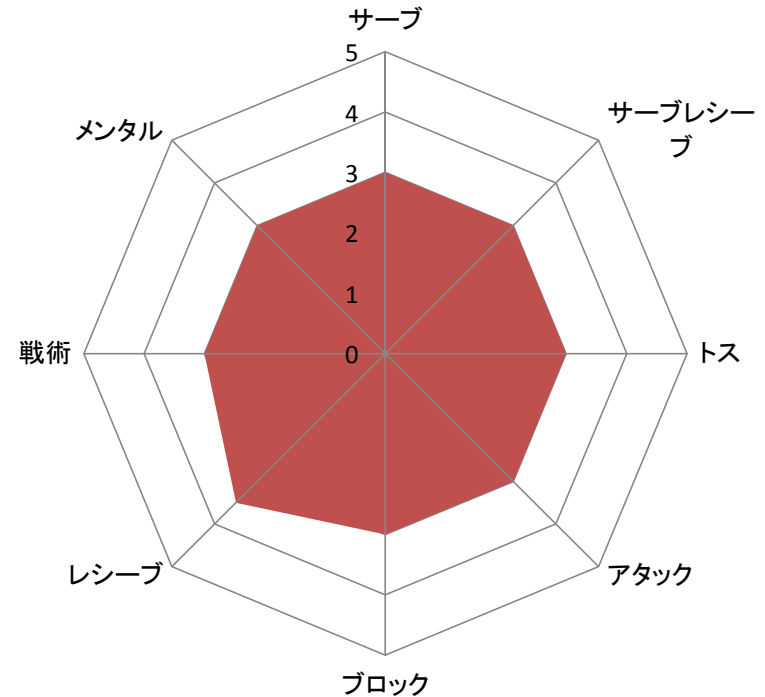

チーム名:さつきクラブ

NO	項目	評価			
		1セット	2セット	3セット	総合
1	サーブ	5	5	斜線	5
2	サーブレシーブ	4	4	斜線	4
3	トス	4	4	斜線	4
4	アタック	4	4	斜線	4
5	ブロック	3	4	斜線	3.5
6	レシーブ	5	4	斜線	4.5
7	戦術	3	3	斜線	3
8	メンタル	4	4	斜線	4

- 5 大変優れている
- 4 優れている
- 3 普通
- 2 やや劣る
- 1 劣る

チーム名:柏野クラブ

NO	項目	評価			
		1セット	2セット	3セット	総合
1	サーブ	3	3	斜線	3
2	サーブレシーブ	3	3	斜線	3
3	トス	3	3	斜線	3
4	アタック	3	3	斜線	3
5	ブロック	3	3	斜線	3
6	レシーブ	4	3	斜線	3.5
7	戦術	3	3	斜線	3
8	メンタル	3	3	斜線	3

- 5 大変優れている
- 4 優れている
- 3 普通
- 2 やや劣る
- 1 劣る

チーム戦力分析

■ 系列1

チーム戦力分析

■ 系列1

注)第2セットからの観戦分析

チーム名:勝麟会

NO	項目	評価			
		1セット	2セット	3セット	総合
1	サーブ	斜線	5	3	4
2	サーブレシーブ	斜線	4	4	4
3	トス	斜線	4	4	4
4	アタック	斜線	4	5	4.5
5	ブロック	斜線	3	4	3.5
6	レシーブ	斜線	4	4	4
7	戦術	斜線	3	3	3
8	メンタル	斜線	3	3	3