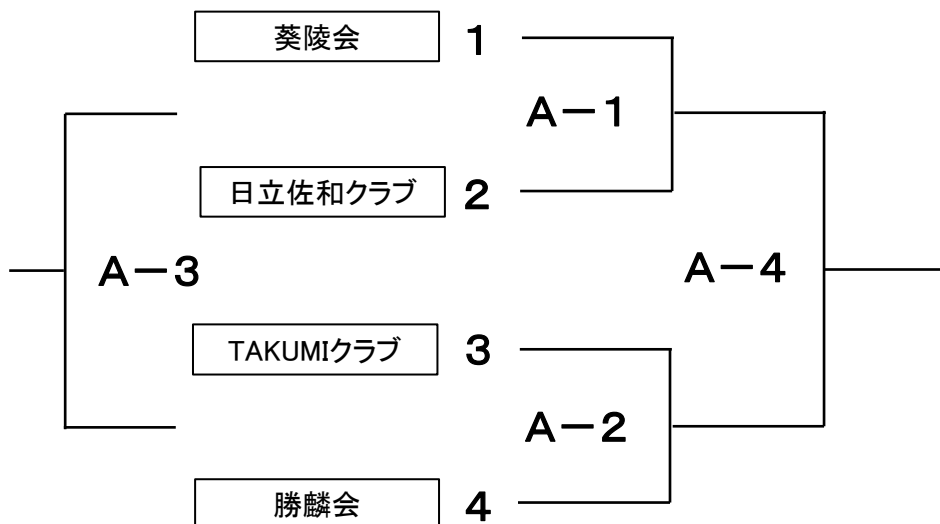

第22回夏季市民大会

1. 期 日 平成28年7月31日(日)
2. 場 所 ひたちなか市松戸体育館
3. 開 館 午前8時00分
4. 開 会 式 午前8時45分
5. 参加チーム 男子 4チーム
女子 10チーム
6. 試合方法 男子 トーナメント方式(敗者戦あり)
女子 トーナメント方式(敗者戦あり)
7. 表彰 男子 優勝、準優勝
女子 優勝、準優勝、第3位×2、敢闘賞
8. 公式練習 男子は各3分間、女子は合同3分間
9. 敗者戦 2セットマッチ、21点先取(ジュース無し)。同点の場合は9人同時にジャンケン。

- 注1) 第一試合の審判団は○印のチームが行う。
 注2) 第二試合目以降の審判は、敗者チームが行う。
 注3) 女子のコート設営は□チームを中心にし、全チームで行う。
 注4) 男子のコート設営は全チームで行う。

(男子組合せ)

(女子組合せ)