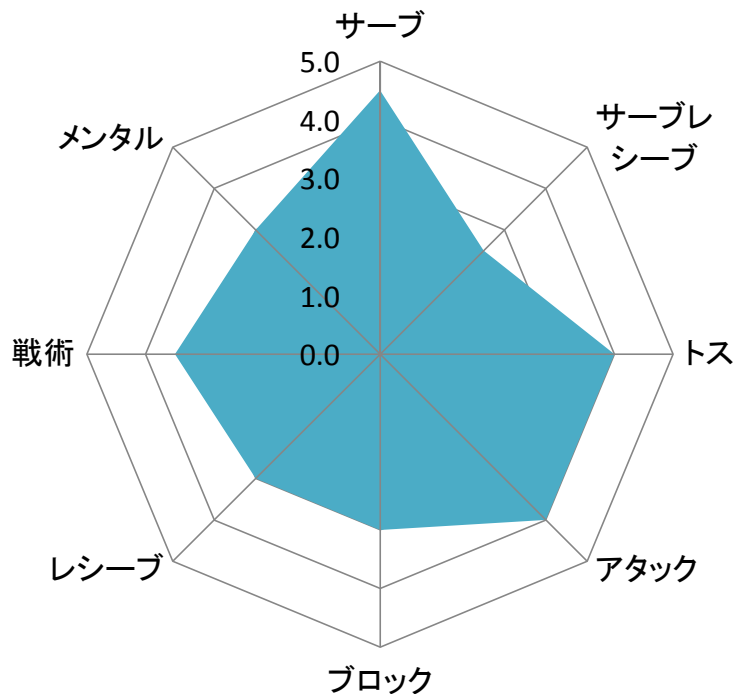

チーム名:勝麟会

NO	項目	評価			
		1セット	2セット	3セット	総合
1	サーブ	5	4		4.5
2	サーブレシーブ	2	3		2.5
3	トス	4	4		4.0
4	アタック	4	4		4.0
5	ブロック	3	3		3.0
6	レシーブ	3	3		3.0
7	戦術	3	4		3.5
8	メンタル	3	3		3.0

- 5 大変優れている
- 4 優れている
- 3 普通
- 2 やや劣る
- 1 劣る

チーム名:日立佐和クラブ

NO	項目	評価			
		1セット	2セット	3セット	総合
1	サーブ	3	3		3.0
2	サーブレシーブ	3	2		2.5
3	トス	3	3		3.0
4	アタック	3	3		3.0
5	ブロック	3	3		3.0
6	レシーブ	3	3		3.0
7	戦術	3	3		3.0
8	メンタル	3	3		3.0

- 5 大変優れている
- 4 優れている
- 3 普通
- 2 やや劣る
- 1 劣る

チーム戦力分析