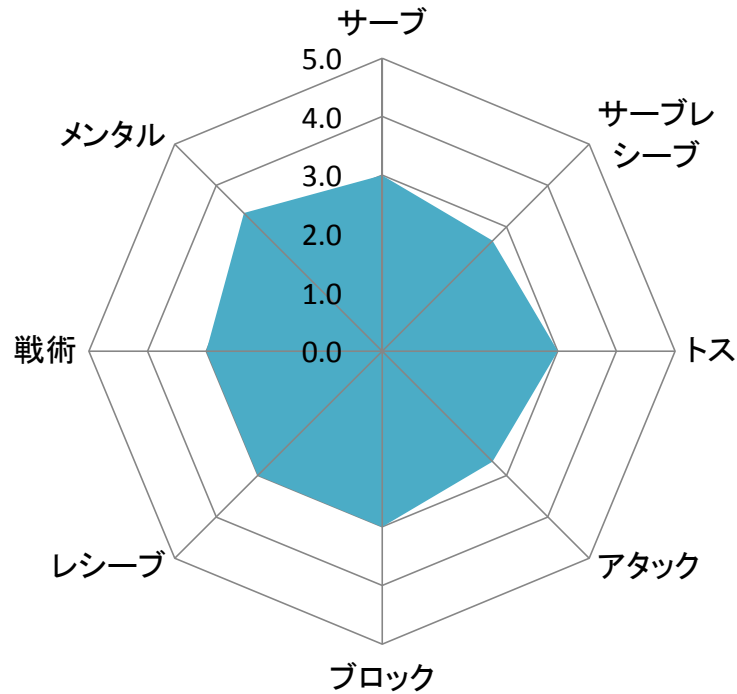

チーム名: 柏野クラブ

NO	項目	評価			
		1セット	2セット	3セット	総合
1	サーブ	3	3	3	3.0
2	サーブレシーブ	3	2	3	2.7
3	トス	3	3	3	3.0
4	アタック	3	2	3	2.7
5	ブロック	3	3	3	3.0
6	レシーブ	3	2	4	3.0
7	戦術	3	3	3	3.0
8	メンタル	3	3	4	3.3

- 5 大変優れている
- 4 優れている
- 3 普通
- 2 やや劣る
- 1 劣る

チーム名: Fabulous

NO	項目	評価			
		1セット	2セット	3セット	総合
1	サーブ	3	3	3	3.0
2	サーブレシーブ	2	3	2	2.3
3	トス	3	3	3	3.0
4	アタック	2	3	3	2.7
5	ブロック	2	2	3	2.3
6	レシーブ	2	3	2	2.3
7	戦術	2	3	2	2.3
8	メンタル	2	3	2	2.3

- 5 大変優れている
- 4 優れている
- 3 普通
- 2 やや劣る
- 1 劣る

チーム戦力分析