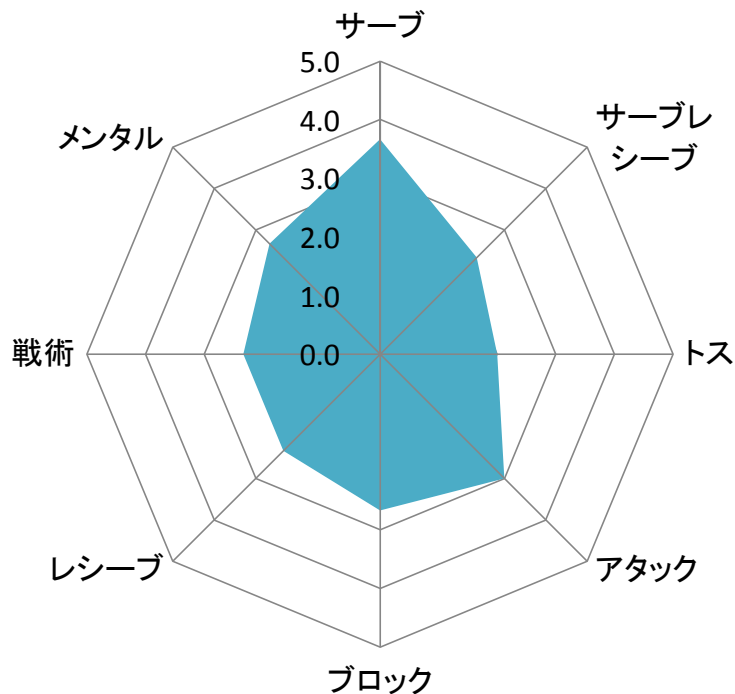

チーム名: 葵陵会

NO	項目	評価			
		1セット	2セット	3セット	総合
1	サーブ	3	4	4	3.7
2	サーブレシーブ	2	3	2	2.3
3	トス	2	2	2	2.0
4	アタック	3	3	3	3.0
5	ブロック	2	3	3	2.7
6	レシーブ	2	3	2	2.3
7	戦術	2	3	2	2.3
8	メンタル	2	3	3	2.7

- 5 大変優れている
- 4 優れている
- 3 普通
- 2 やや劣る
- 1 劣る

チーム名: TAKUMIクラブ

NO	項目	評価			
		1セット	2セット	3セット	総合
1	サーブ	3	3	4	3.3
2	サーブレシーブ	3	2	3	2.7
3	トス	3	3	3	3.0
4	アタック	3	3	3	3.0
5	ブロック	3	2	3	2.7
6	レシーブ	3	2	3	2.7
7	戦術	3	2	3	2.7
8	メンタル	3	2	3	2.7

- 5 大変優れている
- 4 優れている
- 3 普通
- 2 やや劣る
- 1 劣る

チーム戦力分析