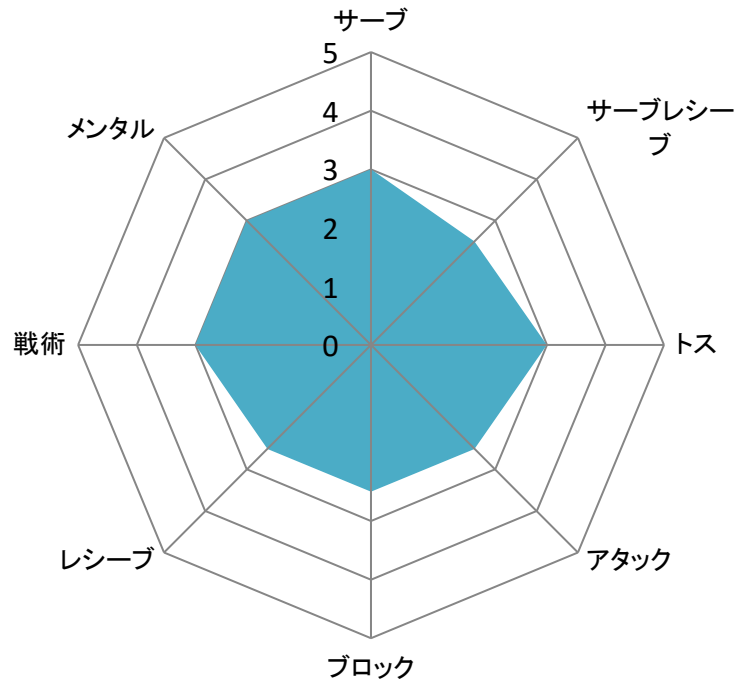

チーム名: 柏野クラブ

NO	項目	評価			
		1セット	2セット	3セット	総合
1	サーブ	3	3	3	3
2	サーブレシーブ	3	2	3	2.5
3	トス	3	3	3	3
4	アタック	3	2	3	2.5
5	ブロック	3	2	3	2.5
6	レシーブ	3	2	3	2.5
7	戦術	3	3	3	3
8	メンタル	3	3	3	3

- 5 大変優れている
- 4 優れている
- 3 普通
- 2 やや劣る
- 1 劣る

チーム名: 阿字ヶ浦

NO	項目	評価			
		1セット	2セット	3セット	総合
1	サーブ	3	4	4	3.5
2	サーブレシーブ	2	3	3	2.5
3	トス	3	3	4	3
4	アタック	3	3	3	3
5	ブロック	3	4	4	3.5
6	レシーブ	2	3	3	2.5
7	戦術	2	2	2	2
8	メンタル	3	3	3	3

- 5 大変優れている
- 4 優れている
- 3 普通
- 2 やや劣る
- 1 劣る

チーム戦力分析

■ 系列1

チーム戦力分析