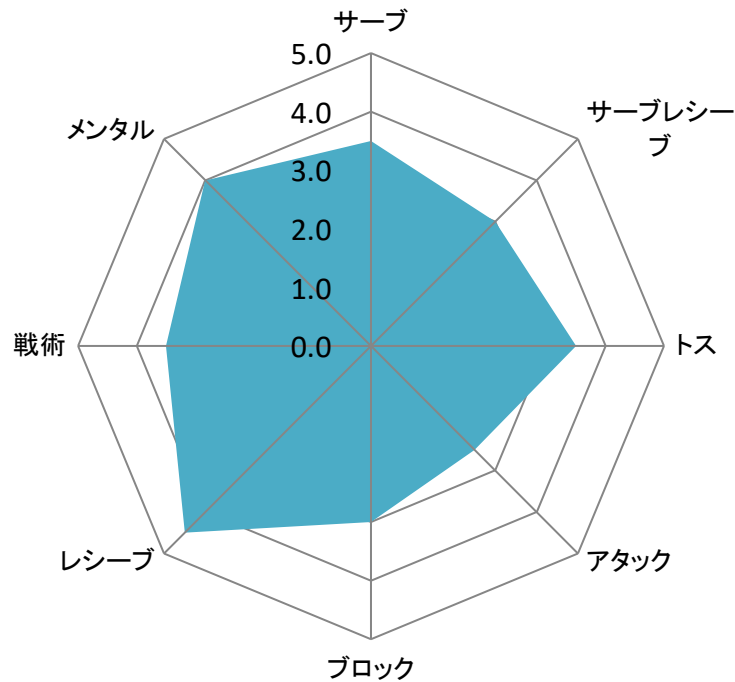

チーム名: 柏野クラブ

NO	項目	評価			
		1セット	2セット	3セット	総合
1	サーブ	3	4	4	3.5
2	サーブレシーブ	2	4	4	3.0
3	トス	3	4	3	3.5
4	アタック	2	3	4	2.5
5	ブロック	2	4	4	3.0
6	レシーブ	4	5	5	4.5
7	戦術	3	4	4	3.5
8	メンタル	3	5	5	4.0

5 大変優れている
4 優れている
3 普通
2 やや劣る
1 劣る

チーム名: ミナト・イーグル

NO	項目	評価			
		1セット	2セット	3セット	総合
1	サーブ	4	3	3	3.5
2	サーブレシーブ	3	3	3	3.0
3	トス	4	4	4	4.0
4	アタック	4	3	3	3.5
5	ブロック	3	3	3	3.0
6	レシーブ	3	3	3	3.0
7	戦術	4	3	3	3.5
8	メンタル	3	3	3	3.0

5 大変優れている
4 優れている
3 普通
2 やや劣る
1 劣る

チーム戦力分析

■ 系列1

チーム戦力分析