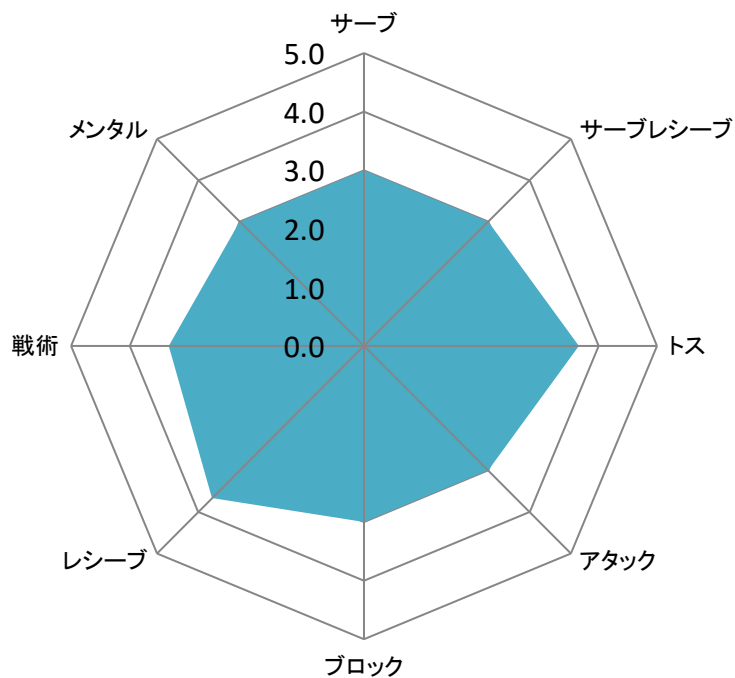

チーム名:IGC

NO	項目	評価			
		1セット	2セット	3セット	総合
1	サーブ	3	3	3	3.0
2	サーブレシーブ	3	3	3	3.0
3	トス	4	3	4	3.7
4	アタック	3	3	3	3.0
5	ブロック	3	3	3	3.0
6	レシーブ	4	3	4	3.7
7	戦術	4	3	3	3.3
8	メンタル	3	3	3	3.0

5 大変優れている
4 優れている
3 普通
2 やや劣る
1 劣る

チーム名:Burn out

NO	項目	評価			
		1セット	2セット	3セット	総合
1	サーブ	4	4	3	3.7
2	サーブレシーブ	3	3	2	2.7
3	トス	3	2	3	2.7
4	アタック	4	4	3	3.7
5	ブロック	4	3	3	3.3
6	レシーブ	2	3	2	2.3
7	戦術	3	3	2	2.7
8	メンタル	3	3	2	2.7

5 大変優れている
4 優れている
3 普通
2 やや劣る
1 劣る

チーム戦力分析

■ 系列1

チーム戦力分析