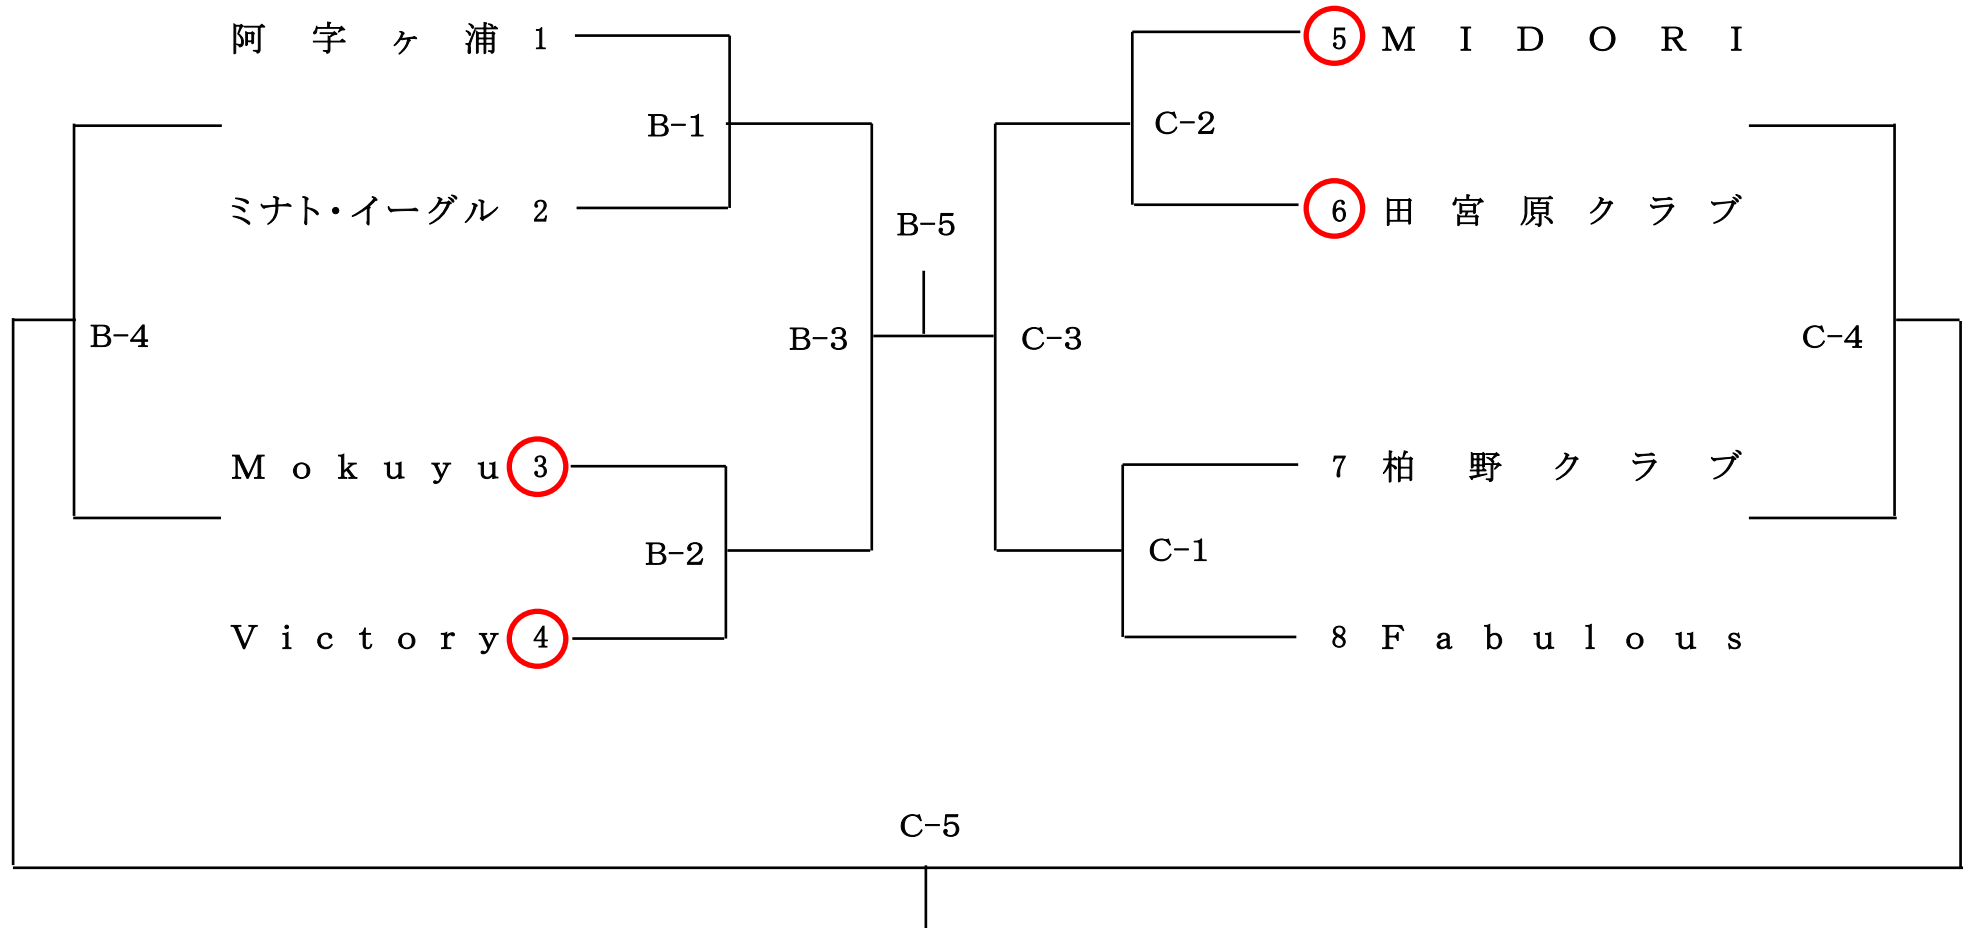

①○印のチームが第一試合の審判に当たる

②各コート共、前試合の敗者が次の試合の審判に当たる

注1) 試合が連続する場合は、最大15分間の休息を取れる

注2) コート設営は全チームで行う

みなと倶楽部

B u r n o u t