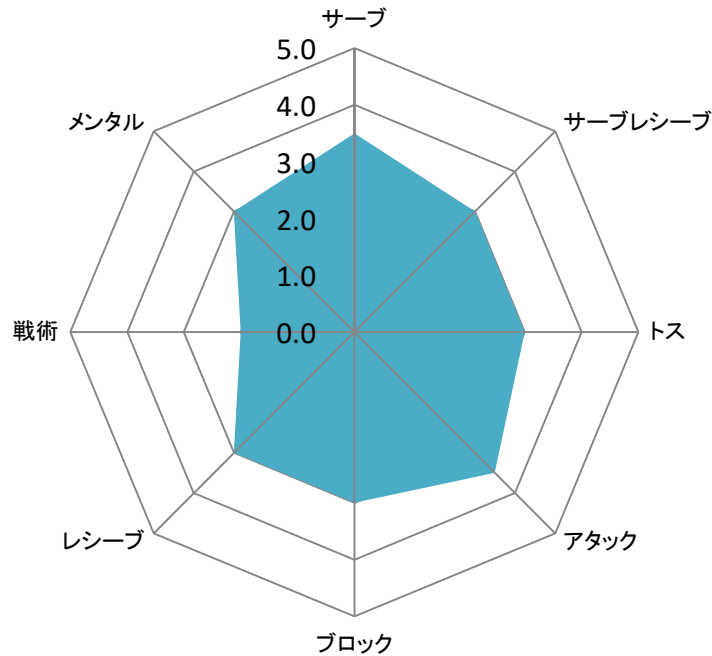

チーム名:阿字ヶ浦

NO	項目	評価			
		1セット	2セット	3セット	総合
0	得点	21	21		
1	サーブ	3	4		3.5
2	サーブレシーブ	3	3		3.0
3	トス	3	3		3.0
4	アタック	3	4		3.5
5	ブロック	3	3		3.0
6	レシーブ	3	3		3.0
7	戦術	2	2		2.0
8	メンタル	3	3		3.0
計		23	25		24.0

- 5 大変優れている
- 4 優れている
- 3 普通
- 2 やや劣る
- 1 劣る

チーム名:MIDORI

NO	項目	評価			
		1セット	2セット	3セット	総合
0	得点	16	17		
1	サーブ	3	3		3.0
2	サーブレシーブ	2	2		2.0
3	トス	4	4		4.0
4	アタック	3	3		3.0
5	ブロック	3	3		3.0
6	レシーブ	2	2		2.0
7	戦術	2	2		2.0
8	メンタル	3	3		3.0
計		22	22		22.0

- 5 大変優れている
- 4 優れている
- 3 普通
- 2 やや劣る
- 1 劣る

チーム戦力分析

■ 系列1