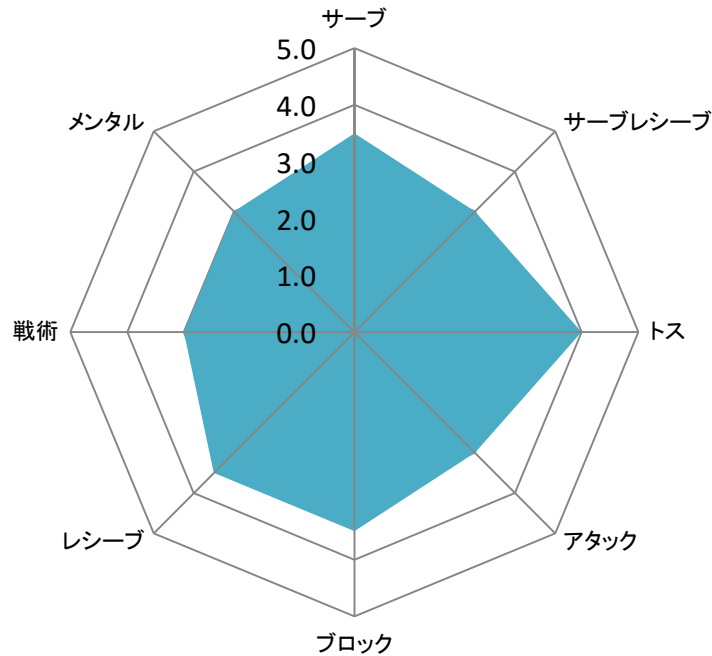

チーム名:TAKUMIクラブ

NO	項目	評価			
		1セット	2セット	3セット	総合
0	得点	21	21		
1	サーブ	3	4		3.5
2	サーブレシーブ	3	3		3.0
3	トス	4	4		4.0
4	アタック	3	3		3.0
5	ブロック	3	4		3.5
6	レシーブ	3	4		3.5
7	戦術	3	3		3.0
8	メンタル	3	3		3.0
計		25	28		26.5

- 5 大変優れている
- 4 優れている
- 3 普通
- 2 やや劣る
- 1 劣る

チーム名:Victory

NO	項目	評価			
		1セット	2セット	3セット	総合
0	得点	22	10		
1	サーブ	3	3		3.0
2	サーブレシーブ	3	2		2.5
3	トス	3	3		3.0
4	アタック	3	2		2.5
5	ブロック	3	3		3.0
6	レシーブ	3	2		2.5
7	戦術	3	3		3.0
8	メンタル	3	3		3.0
計		24	21		22.5

- 5 大変優れている
- 4 優れている
- 3 普通
- 2 やや劣る
- 1 劣る

チーム戦力分析

■ 系列1