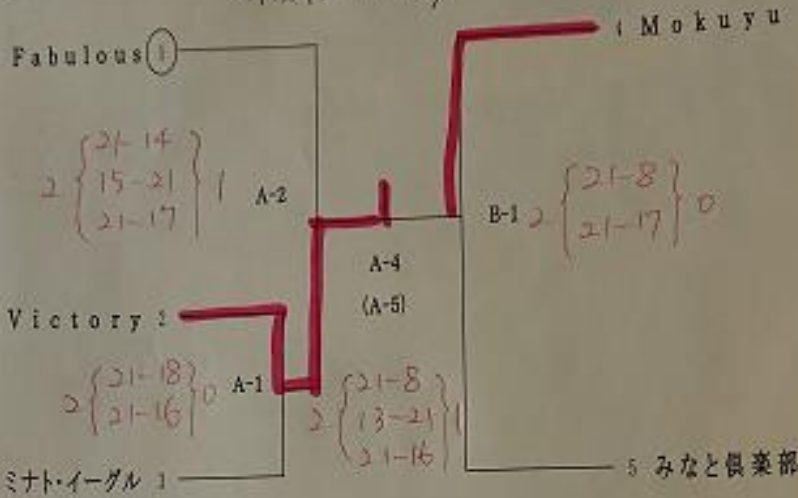

【組合せ】

優勝 Victory
準優勝 Mokuyu

【敗者戦】

NO	試合順	対戦カード	審判担当
1	A-3	A-1 敗者チーム VS B-1 敗者チーム ミナトイーグル 2 {21-17, 21-11} 0 VS みなと倶楽部	B-1 勝者
2	(A-4)	A-3 勝者チーム VS A-2 (NO13 残けた時) ミナトイーグル 1 {21-15, 19-21, 19-21} 2 VS Fabulous	A-3 勝者