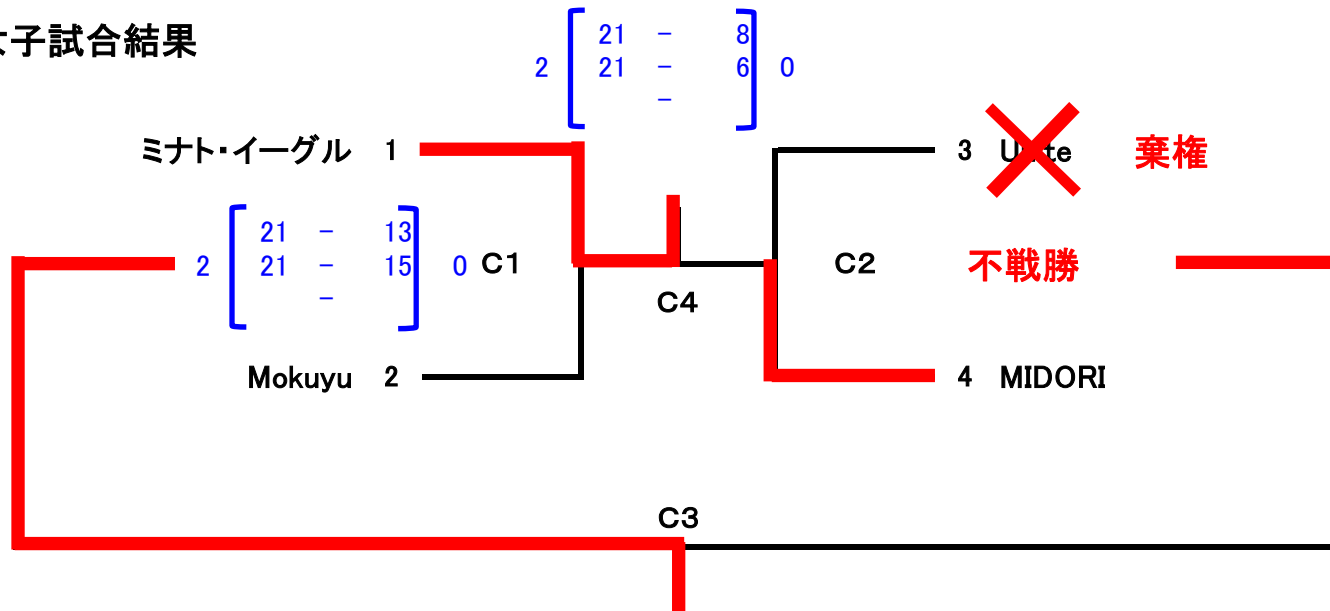

女子試合結果

優勝:ミナト・イーグル

Mokuyu対MIDORI
エキシビション

Mokuyuの勝利

$$2 \begin{bmatrix} 21 & - & 16 \\ 26 & - & 24 \\ - & - & - \end{bmatrix} 0$$

男子試合結果

| チーム名 | TAKUMIクラブ | Green Hill | みなと倶楽部 | 順位 |
|------------|---|---|---|----------|
| TAKUMIクラブ | | A3 1 $\begin{bmatrix} 12 & - & 21 \\ 21 & - & 14 \\ 15 & - & 21 \end{bmatrix}$ 2 | A1 2 $\begin{bmatrix} 26 & - & 24 \\ 21 & - & 13 \\ - & - & - \end{bmatrix}$ 0 | 2 |
| Green Hill | A3 2 $\begin{bmatrix} 21 & - & 12 \\ 14 & - & 21 \\ 21 & - & 15 \end{bmatrix}$ 1 | | A2 2 $\begin{bmatrix} 21 & - & 10 \\ 21 & - & 14 \\ - & - & - \end{bmatrix}$ 0 | 1 |
| みなと倶楽部 | A1 0 $\begin{bmatrix} 24 & - & 26 \\ 13 & - & 21 \\ - & - & - \end{bmatrix}$ 2 | A2 0 $\begin{bmatrix} 10 & - & 21 \\ 14 & - & 21 \\ - & - & - \end{bmatrix}$ 2 | | 3 |

| 試合順 | コート | 対 戦 | 主 審 | 副 審 | 記録 | 線審・点示 |
|-----|-----|----------------------|------------|------------|------------|------------|
| ① | A-1 | TAKUMIクラブ:みなと倶楽部 | Green Hill | Green Hill | Green Hill | Green Hill |
| ② | A-2 | Green Hill:みなと倶楽部 | TAKUMIクラブ | TAKUMIクラブ | TAKUMIクラブ | TAKUMIクラブ |
| ③ | A-3 | TAKUMIクラブ:Green Hill | みなと倶楽部 | みなと倶楽部 | みなと倶楽部 | みなと倶楽部 |