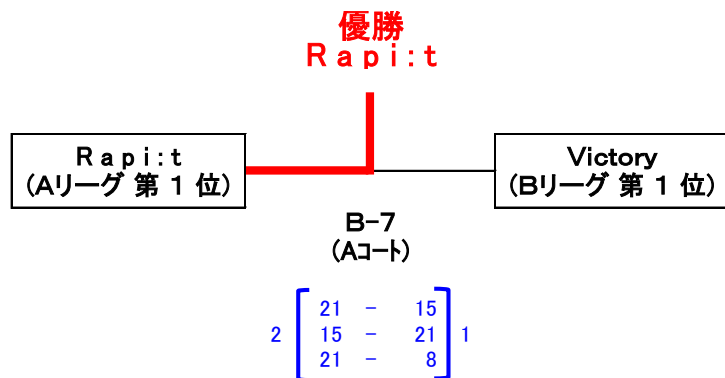

チーム	ミナト・イーグル	Mokuyu	R a p i : t	順位
ミナト・イーグル		B-5 (Aコート) 2 $\begin{bmatrix} 21 & - & 16 \\ 21 & - & 15 \\ - & - & - \end{bmatrix}$ 0	B-1 (Bコート) 0 $\begin{bmatrix} 19 & - & 21 \\ 17 & - & 21 \\ - & - & - \end{bmatrix}$ 2	第2位 (1勝1敗)
Mokuyu	B-5 (Aコート) 0 $\begin{bmatrix} 16 & - & 21 \\ 15 & - & 21 \\ - & - & - \end{bmatrix}$ 2		B-3 (Aコート) 0 $\begin{bmatrix} 11 & - & 21 \\ 8 & - & 21 \\ - & - & - \end{bmatrix}$ 2	第3位 (0勝2敗)
R a p i : t	B-1 (Bコート) 2 $\begin{bmatrix} 21 & - & 19 \\ 21 & - & 17 \\ - & - & - \end{bmatrix}$ 0	B-3 (Aコート) 2 $\begin{bmatrix} 21 & - & 11 \\ 21 & - & 18 \\ - & - & - \end{bmatrix}$ 0		第1位 (2勝0敗)

B リーグ

チーム	阿字ヶ浦	MIDORI	Victory	順位
阿字ヶ浦		B-6 (Bコート) 2 $\begin{bmatrix} 21 & - & 13 \\ 21 & - & 14 \\ - & - & - \end{bmatrix}$ 0	B-2 (Bコート) *1 1 $\begin{bmatrix} 18 & - & 21 \\ 21 & - & 19 \\ - & - & - \end{bmatrix}$ 1	第2位 (1勝1敗)
MIDORI	B-6 (Bコート) 0 $\begin{bmatrix} 13 & - & 21 \\ 14 & - & 21 \\ - & - & - \end{bmatrix}$ 2		B-4 (Bコート) 0 $\begin{bmatrix} 15 & - & 21 \\ 15 & - & 21 \\ - & - & - \end{bmatrix}$ 2	第3位 (0勝2敗)
Victory	B-2 (Bコート) *1 1 $\begin{bmatrix} 21 & - & 18 \\ 19 & - & 21 \\ - & - & - \end{bmatrix}$ 1	B-4 (Bコート) 2 $\begin{bmatrix} 21 & - & 15 \\ 21 & - & 15 \\ - & - & - \end{bmatrix}$ 0		第1位 (2勝0敗)

*1:得失点差によりVictoryが勝利